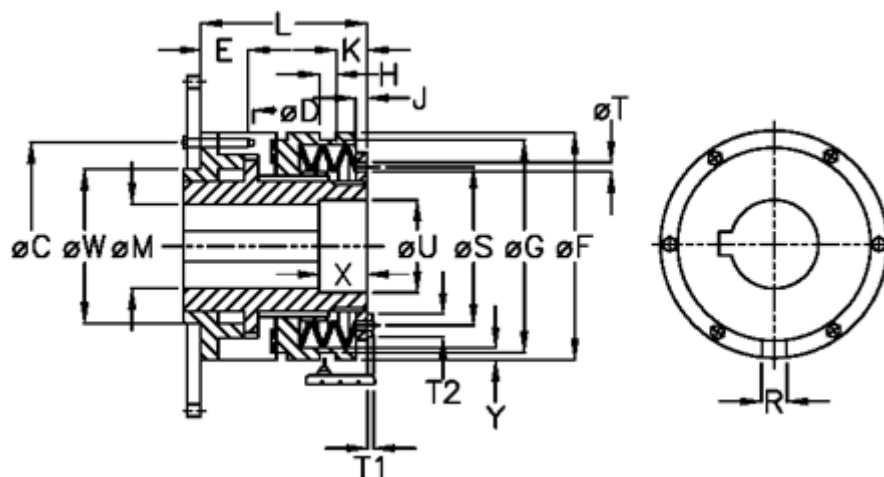

Varenummer: 46913523  
 Beskrivelse: Sikkerhedskobling Safeguard B 35 L

## Mål

C = 89	L = 78.0	Tallerkenfjeder montering = 5x1L
D = 6xM6	M max = 35	Tallerkenfjeder udførelse = L - svær
E = 10.0	M min = 14	U = 36
F = 100	R = 8	V = 12
G = 90.5	S = 70	W = 60
H = 9	T = 5	X = 25
J = 6.0	T1 = 4.0	Y = 2
K = 12.0	T2 = 10	Z = 0.1